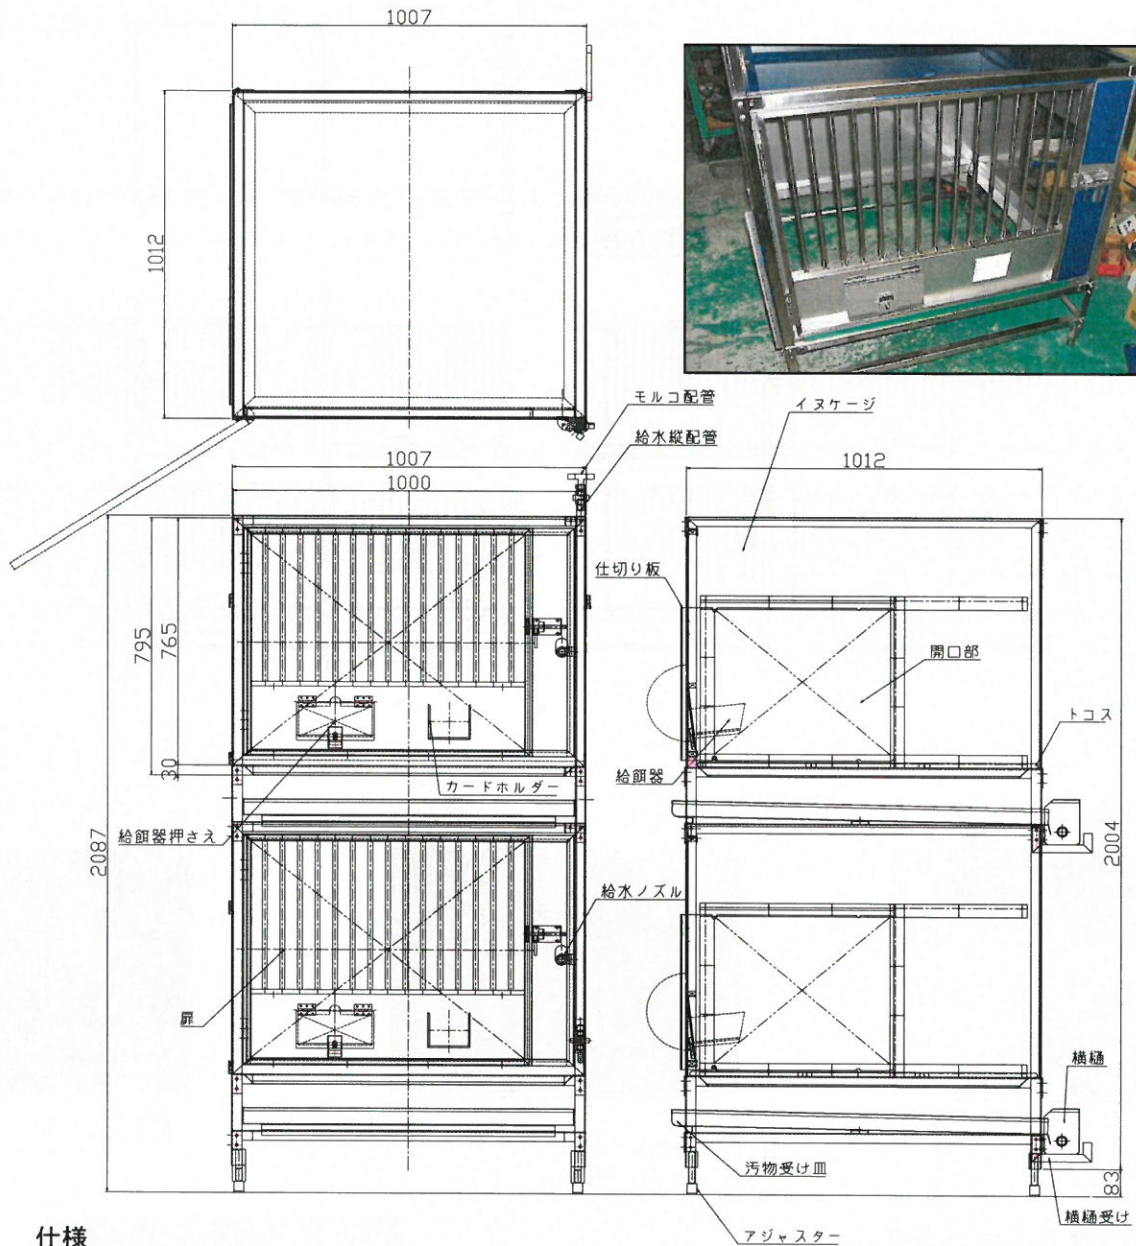

イヌ 2 段式 ケージ

TY-1-1000

W1007×D1012×H2090

仕様

型式	TY-1-1000
外形寸法	W1007×D1012×H2090
材質	ステンレス製
形状	扉／給餌器／床巣／側面スライド板・脱着可 給水ノズル付

特徴

- * 上段ケージ、下段ケージの上下2連式
- * 組み立て式により分割搬入可能
- * ケージの有効寸法がW1000×D1000×H750
- * 両側面に開口部を設け、イヌの移動、ケージ洗浄が容易
- * トコスは樹脂製、三つ折タイプ

レイアウト例

扉部
パネルは内面に斜めになっており尿や水、餌などが溜まりにくい構造になっています

トコス
トコスは樹脂製を使用しており糞の落ちる目幅を選定しています。折りたたみ式で洗浄が容易に行えます

アジャスター

カードホルダー

 **トライ・テック**