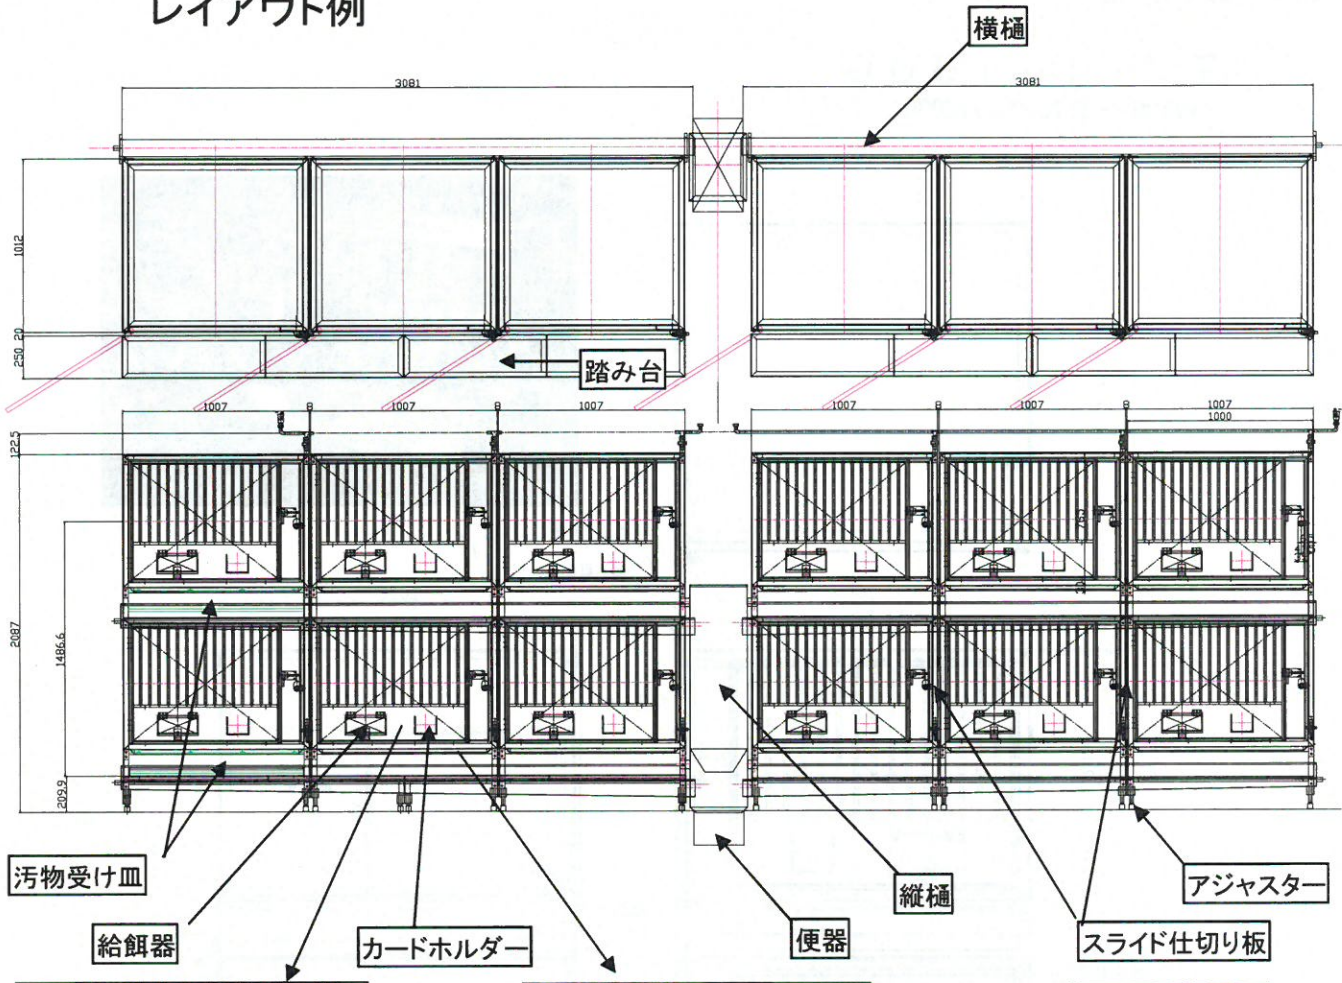

イヌ 2 段式 ケージ

TY-1-1000

W1007×D1012×H2090

仕様

型式	TY-1-1000
外形寸法	W1007×D1012×H2090
材質	ステンレス製
形状	扉／給餌器／床巣／側面スライド板・脱着可 給水ノズル付

特徴

- * 上段ケージ、下段ケージの上下2連式
- * 組み立て式により分割搬入可能
- * ケージの有効寸法がW1000×D1000×H750
- * 両側面に開口部を設け、イヌの移動、ケージ洗浄が容易
- * トコスは樹脂製、三つ折タイプ

レイアウト例

扉部
パネルは内面に斜めになっており尿や水、餌などが溜まりにくい構造になっています

トコス
トコスは樹脂製を使用しており糞の落ちる目幅を選定しています。折りたたみ式で洗浄が容易に行えます

アジャスター

カードホルダー

 **トライ・テック**