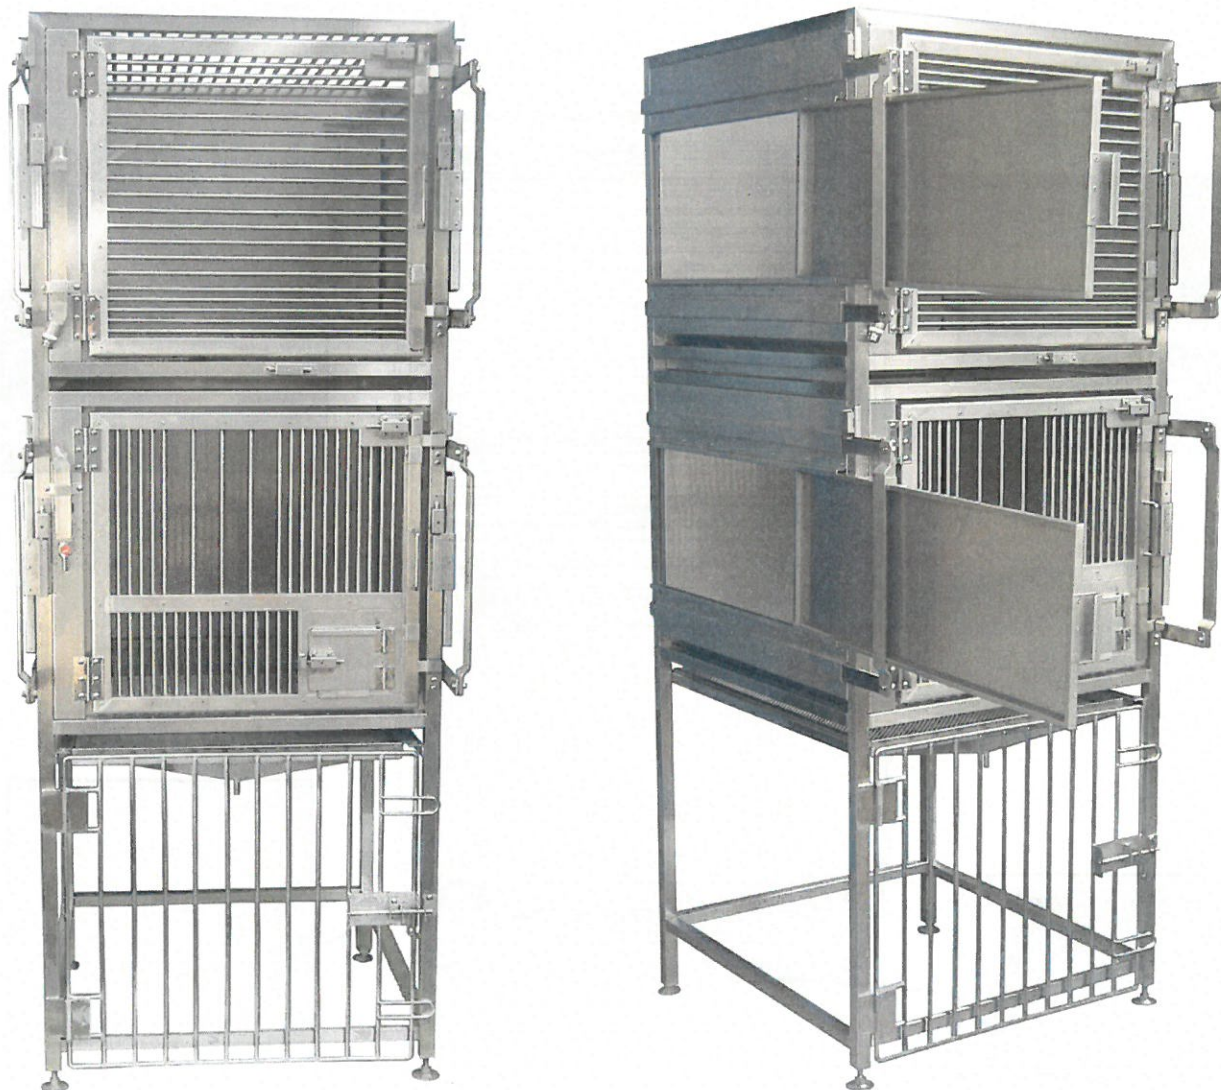

## サル2段式ケージ

**TY-2008**  
W700×D700×H1800

仕様 \* AAALAC認定基準（ILAR基準）を満たしています。

型式	TY-2008
外寸法	W700×D700×H1800
材質	ステンレス製
形状	扉／給餌器／上下ケージ仕切板／床巣／側面スライド板・脱着可 狭体装置付・給水ノズル付

### 特徴

- \* 上段ケージ、下段ケージの上下2連式  
上下ケージの間に仕切り板投入により上下仕切る事が可能です
- \* 両側面に開口部を設け、サルの移動、ケージ洗浄が容易
- \* ストレス解消に、止まり棒／休息台等設置
- \* 給餌パネル等で身を隠す事が可能です
- \* サルの力では作動しない特殊ラッチを使用

トライ・テック