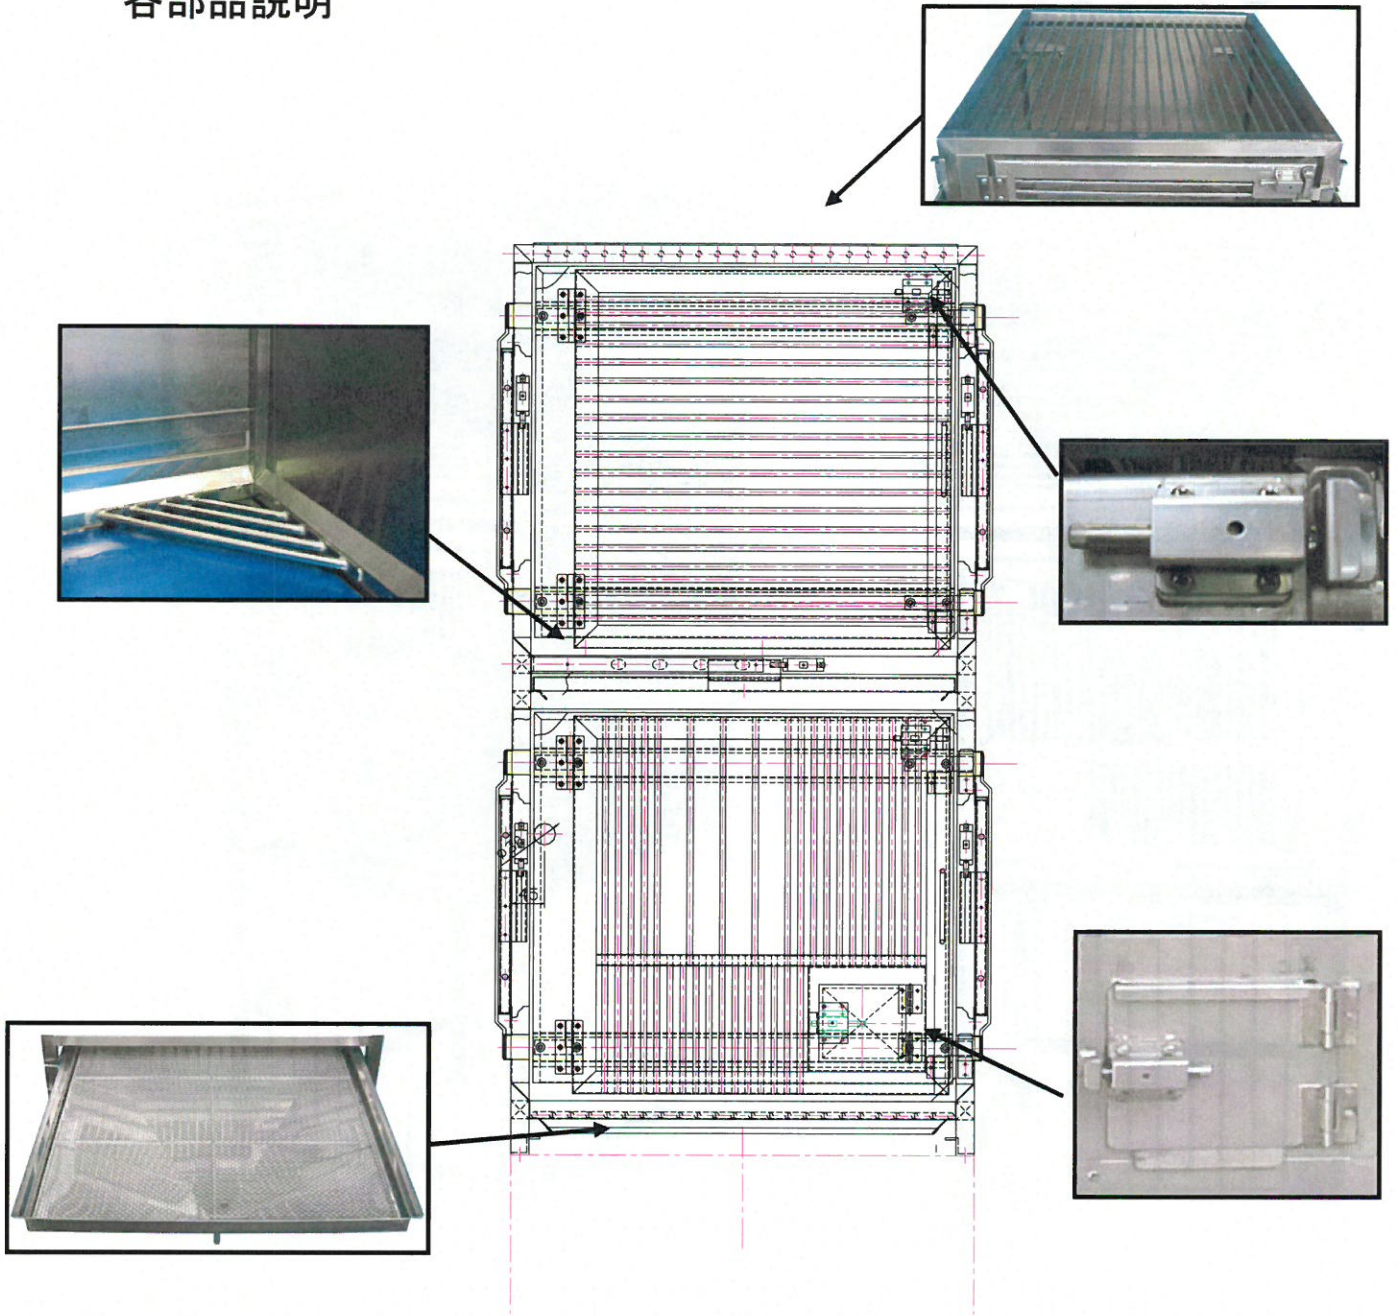

各部品説明

株式会社 トライ・テック